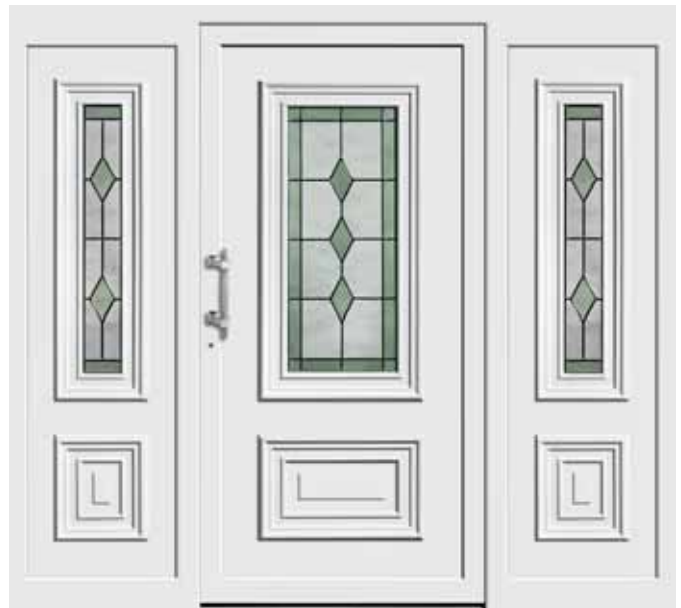

geschliffene Friesecke rot, blau und grün
G 733

248772 WARSCHAU

RAL 9016, Ornamentik RAL 7004
Glas G 738 Sandstrahlmotiv
Aufpreis Kassette, Griff: 234493 (007)

248772 WARSCHAU

Golden Oak, Glas G 16 echte Bleiver-
glasung, Aufpreis Kassette
Griff: 234483 (002)