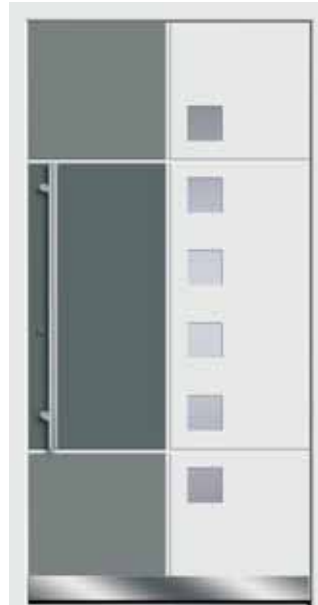

297674 NEU-DELHI
RAL 7000, 7005 und 9016, Glas Klarglas
Aufsatzfüllung, Edelstahl-Sockelleiste
Griff: 234813 (005)