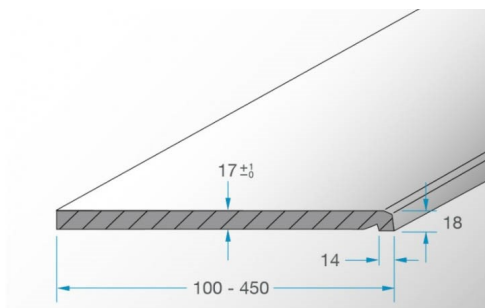

Patogumas, patikimumas, grožis - tai Jūsų komforto formulė!

320 betolit

400 polar white

001 white

WERZALIT (MDP) VIDINIŲ PALANGIŲ KAINOS

Originali palangė iš WERZALIT

Nesvarbu, ar tai būtų nauja statyba, ar renovacija - vidaus palangė turi atitikti aukščiausius konstrukcinius reikalavimus. WERZALIT Compact vidaus palangės gaminamos kaip aukšto slėgio liejimo detalės naudojant patentuotą procesą. Jos yra atsparios statybinei drėgmei, stabilios pagal matmenis ir ilgaamžės. WERZALIT Compact vidinės palangės visais atžvilgiais yra kokybiškos.

Pavadinimas	mm	Ilgis	mm	Plotis	1 b/m kaina Su PVM Baltos	1 b/m kaina Su PVM Polar weiss/betolit
Compact		6000		250	26,93	30,98
Compact		6000		300	30,28	34,82
Compact		6000		500	48,84	58,79
Antgaliai plastikiniai 29/610		605			6,00	6,50
Galų laminavimas (pora)					9,00	9,00
Baldinis galų laminavimas (pora)					18,00	18,00