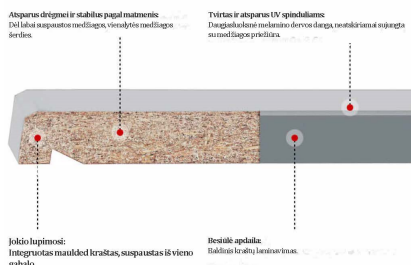

Patogumas, patikimumas, grožis - tai Jūsų komforto formulė!

320 betolit

400 polar white

001 white

WERZALIT (MDP) VIDINIŲ PALANGIŲ KAINOS

Originali palangė iš WERZALIT

Nesvarbu, ar tai būtų nauja statyba, ar renovacija - vidaus palangė turi atitikti aukščiausius konstrukcinius reikalavimus. WERZALIT Compact vidaus palangės gaminamos kaip aukšto slėgio liejimo detalės naudojant patentuotą procesą. Jos yra atsparios statybinei drėgmei, stabilios pagal matmenis ir ilgaamžės. WERZALIT Compact vidinės palangės visais atžvilgiais yra kokybiškos.

Pavadinimas	mm	Ilgis	mm	Plotis	1 b/m kaina Su PVM Baltos	1 b/m kaina Su PVM Polar weiss/betolit
Compact		6000		250	26,93	30,98
Compact		6000		300	30,28	34,82
Compact		6000		500	48,84	58,79
Antgaliai plastikiniai 29/610		605			6,00	6,50
Galų laminavimas (pora)					9,00	9,00
Baldinis galų laminavimas (pora)					18,00	18,00